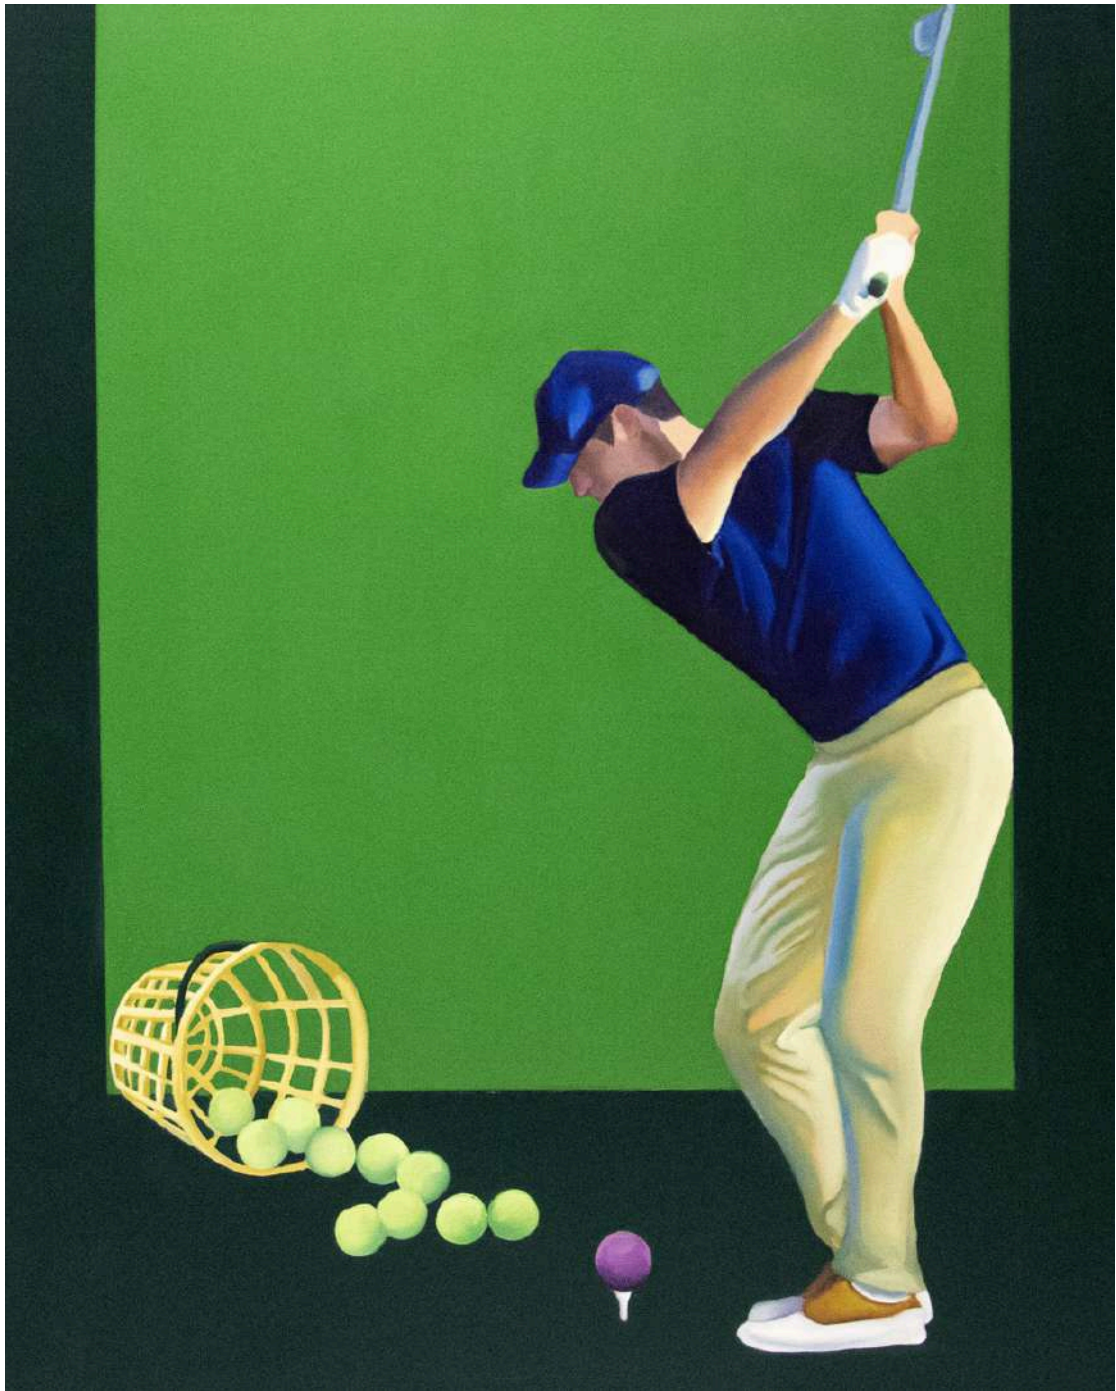

Nel fare questo, l'abilità della pittrice è straordinaria, così come l'utilizzo narrativo della luce messo in opera da Gallo. Con uno stile che fonde figurazione pura e suggestioni visive, le sue figure sembrano operanti in quel lasso di tempo che contiene passato e avvenire, nell'istante decisivo in cui modelliamo il nostro futuro.

Tutte le opere presentate in mostra sono inedite e rappresentano l'evoluzione della ricerca dell'artista negli ultimi anni. I lavori di Gallo si sviluppano in raccolte a seconda delle tematiche affrontate, come "La prima estate", "Icône di sport" o, per l'appunto, "Sale d'attesa".

“La prima estate 15”
olio su tela
cm 120x100

“Icane di sport Dalia”
olio su tela
cm 120x100

“Icane di sport Narcissus”
olio su tela
cm 120x100

“Icane di sport Girasole”
olio su tela
cm 120x100

Arte in Salotto