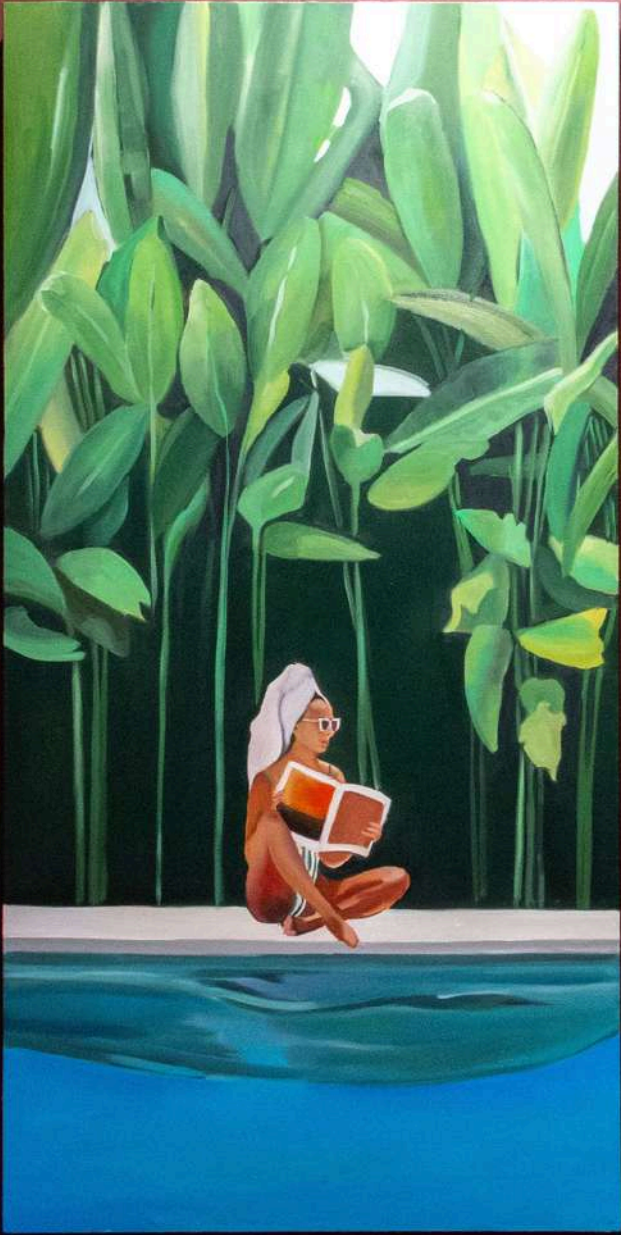

Nel fare questo, l'abilità della pittrice è straordinaria, così come l'utilizzo narrativo della luce messo in opera da Gallo. Con uno stile che fonde figurazione pura e suggestioni visive, le sue figure sembrano operanti in quel lasso di tempo che contiene passato e avvenire, nell'istante decisivo in cui modelliamo il nostro futuro.

Tutte le opere presentate in mostra sono inedite e rappresentano l'evoluzione della ricerca dell'artista negli ultimi anni. I lavori di Gallo si sviluppano in raccolte a seconda delle tematiche affrontate, come "La prima estate", "Icône di sport" o, per l'appunto, "Sale d'attesa".

“Sentimento”
olio su tela
cm 100x70

“Blue”
olio su tela
cm 100x80

“Verde materia occhiali”
olio su tela
cm 140x70

“Verde materia cappello”
olio su tela
cm 140x70

“La prima estate 11”
olio su tela
cm 120x100

“La prima estate 15”
olio su tela
cm 120x100

“Icane di sport Dalia”
olio su tela
cm 120x100

“Icane di sport Narcissus”
olio su tela
cm 120x100

“Icane di sport Girasole”
olio su tela
cm 120x100

Arte in Salotto